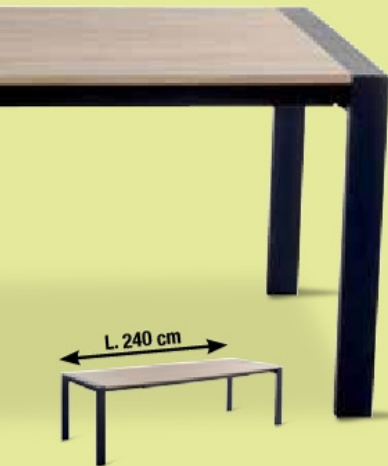

79€⁹⁹ **-30%**
55€⁹⁹
1. Tabouret de bar Vision 2
dont 0€60 d'éco-participation

Existe aussi en
noir

34€⁹⁹ **-20%**
27€⁹⁹
2. Desserte 4 roulettes Victor
dont 0€18 d'éco-participation

Existe aussi en

34€⁹⁹ **-25%**
25€⁹⁹
3. Poubelle Fjord 27L

Existe aussi en

39€⁹⁹ **-25%**
29€⁹⁹
4. Poubelle Paso Carbone 40L

L. 240 cm

29€⁹⁹ **-20%**
23€⁹⁹
5. Suspension Reed Ø 35 cm

L'IDÉE SYMPA

JE TÉLÉCHARGE L'APPLICATION **MAGASINS BUT**
JE SCANNE LES PAGES DU DÉPLIANT ET JE DÉCOUVRE DES CONTENUS INTERACTIFS !

+ Gain de place
Niche pour micro-ondes

99€⁹⁹ **-25%**
74€⁹⁹
6. Demi-colonne Optibox
dont 1€75 d'éco-participation

+ Rangements optimisés

149€⁹⁹ **-40%**
89€⁹⁹
7. Loge-tout Flakes
dont 2€30 d'éco-participation

209€⁹⁹ **-20%**
169€
8. Buffet L.122 cm Bistrot
dont 5€20 d'éco-participation